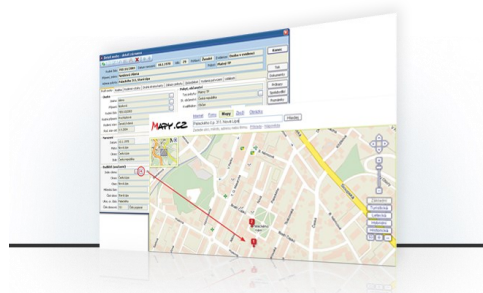

Součástí balíčku programu *EOB* je samostatný modul **EOV – Evidence obyvatel – Volby**. Toto spojení umožňuje značné zjednodušení přípravy i evidence voleb.

Příprava se ulehčí přímým načítáním voličů z evidence obyvatel a jejich zařazením do příslušných volebních okrsků. Seznam voličů je porovnán s dávkou volebního seznamu. Tím se stává **velkým pomocníkem v přípravě všech typů voleb**.