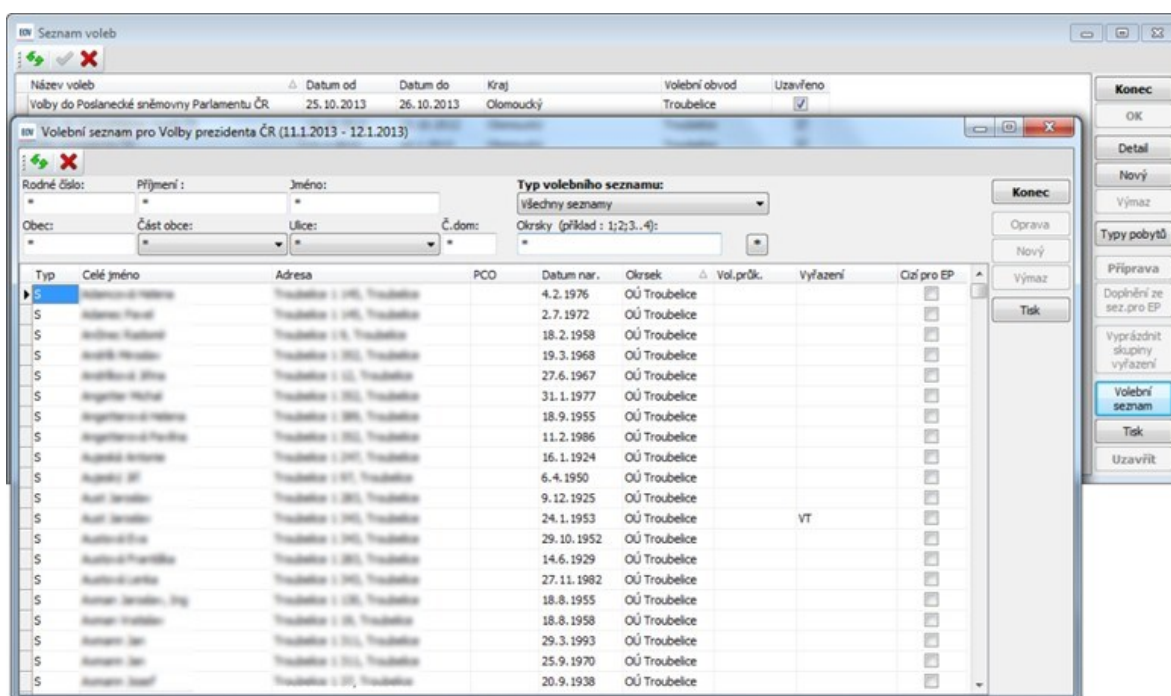

Přínosy

- Rychlý a jednoduchý přístup ke všem informacím, **vyčerpávajícím způsobem řeší problematiku ohlašování obyvatel obecních a městských úřadů menších a středních obcí. Zjednodušuje přípravu a evidenci voleb.**
- Pro vstup do **kompletní evidence** a pro rychlou orientaci v datech programu nabízí **velké množství užitečných nástrojů**. Základní vstupy obsahují různé filtry přehledů.
- **Program obsahuje přes 200 různých sestav.** Tisk adresních štítků i obálek i tisk formulářů pro ČSÚ.
- **Součástí programu je samostatný modul EOVB** EOVB – Evidence obyvatel – Volby, která řeší agendu spojenou s přípravou všech voleb.
- **Napojení na další moduly řady GINIS® Express**

Chci vědět více o programu

Nechte si spočítat cenu

GINIS® Express EOVB Evidence obyvatel.

Vyplňte své požadavky na program do formuláře níže. Záhy Vám zašleme nezávaznou cenovou nabídku přesně na míru

Vyplňte formulář

na stránkách

www.haida.cz/spocitat-cenu/eob/

Obratem Vám zašleme **výpočet nezávazné nabídky s výhodou** na veškerý software!

Vyžádejte si předvedení programu

GINIS® Express EOVB Evidence obyvatel. Rádi Vás navštívíme a představíme funkcionalitu a výhodu nového programu i celého komplexního řešení **GORDIC® GINIS® Express**.

Kontaktujte nás

www.haida.cz/o-firme/kontakty/

Volte

aktuální data

a pohodlné řešení.

Zvolte pohodlné řešení

a usnadněte si práci již v

těchto komunálních volbách

s programem **GINIS® Express EOVB a EOVB**

Kontaktujte nás

GORDIC® Distributor

HAIDA s. r. o.

Generála Svobody 802

473 01 Nový Bor

tel.: 487 722 291

Kontaktní osoba:

Evžen HRUBÝ

mobil: 603 889 874

e-mail: evzen_hruby@gordic.cz